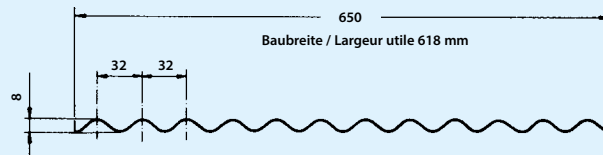

PVC

PVC-Platten Kleinwellung 8/32
Plaques PVC à petites ondes 8/32

Art.-Nr. No d'article	Farbe Couleur	Länge mm Longueur mm	Breite mm Largeur mm	UVP/Stk. PVC/pce
3070.005	glasklar / clair	1000	650	9.95
3070.010	grün / vert	1000	650	9.95
3070.015	azur / azuré	1000	650	9.95