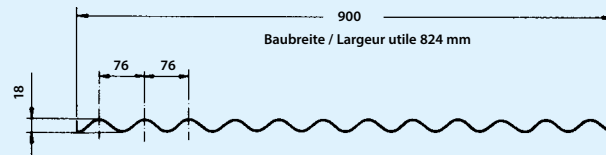

Poly-Clair Polyesterplatten 76/18, Qualität 690 g, beidseitig Gelcoat
Qualité 690 g, les 2 côtés Gelcoat

Art.-Nr. No d'article	Farbe Couleur	Länge mm Longueur mm	Breite mm Largeur mm	UVP/Stk. PVC/pce
3000.150	natur / nature	1000	900	29.90
3000.155	natur / nature	1500	900	42.90
3000.160	natur / nature	2000	900	59.90
3000.165	natur / nature	2500	900	74.90
3000.170	natur / nature	3000	900	84.90
3000.175	natur / nature	3500	900	99.90
3000.180	natur / nature	4000	900	115.00
3000.185	natur / nature	5000	900	139.00
3000.190	natur / nature	6000	900	169.00