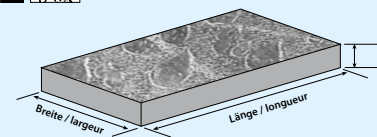

Kunstglas Tropfen, 5,0 mm
Verre artificiel «Tropfen», 5,0 mm