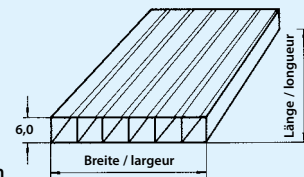

Art.-Nr. No d'article	Farbe Couleur	Dicke mm Epaisseur mm	Masse mm Mesures mm	UVP/Stk. PVC/pce
3080.005	weiss / blanc	4	600 × 1000	29.90
3080.010	weiss / blanc	4	1200 × 1000	59.90
3080.015	grau / gris	4	600 × 1000	29.90
3080.020	grau / gris	4	1200 × 1000	59.90
3080.090	weiss / blanc	10	600 × 1000	54.90
3080.095	weiss / blanc	10	1200 × 1000	109.00

Polycarbonat-Doppelstegplatten glasklar, 6 mm
Plaques doubles à alvéoles, transparent, 6 mm