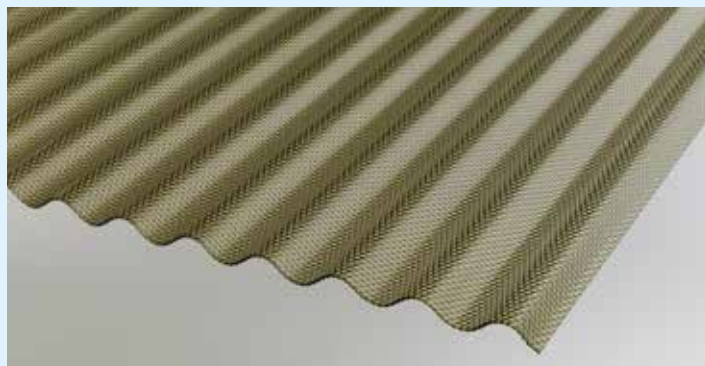

ACRYLGLAS · VERRE ACRYLIQUE

Acryl-Wellplatten «Wabe» 76/18, Stärke 3,0 mm
Plaques acryliques ondulé 76/18 structuré, Epaisseur 3,0 mm

Art.-Nr. No d'article	Farbe Couleur	Länge mm Longueur mm	Breite mm Largeur mm	UVP/Stk. PVC/pce
3000.300	klar / clair	2000	1045	109.00
3000.305	klar / clair	2500	1045	139.00
3000.310	klar / clair	3000	1045	179.00
3000.319	klar / clair	4000	1045	219.00
3000.325	klar / clair	6000	1045	339.00
3000.301	braun / brun	2000	1045	109.00
3000.306	braun / brun	2500	1045	139.00
3000.311	braun / brun	3000	1045	179.00
3000.318	braun / brun	4000	1045	219.00
3000.326	braun / brun	6000	1045	339.00