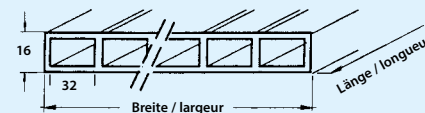

Polycarbonat Doppelstegplatten
glasklar, 10 mm
Plaques doubles à alvéoles, transparent, 10 mm

Art.-Nr. No d'article	Farbe Couleur	Länge mm Longueur mm	Breite mm Largeur mm	UVP/Stk. PVC/pce
3200.053	glasklar / transparent	2000	2100	199.00
3200.050	glasklar / transparent	3000	2100	299.00
3200.045	glasklar / transparent	6000	2100	599.00

Polycarbonat 7-fach, glasklar, 16 mm, UV-vergütet
Plaques structure 7-fois, transparent, 16 mm, avec protection UV

Art.-Nr. No d'article	Farbe Couleur	Länge mm Longueur mm	Breite mm Largeur mm	UVP/Stk. PVC/pce
3200.213	glasklar / transparent	2000	2100	295.00
3200.210	glasklar / transparent	3000	2100	449.00
3200.205	glasklar / transparent	6000	2100	899.00

Polycarbonat 3-Stegelemente 330/20
Éléments à triple parois en polycarbonat 330/20

Art.-Nr. No d'article	Farbe Couleur	Länge mm Longueur mm	Breite mm Largeur mm	UVP/Stk. PVC/pce
3170.146	glasklar / transparent	1500	333	59.90
3170.147	glasklar / transparent	2000	333	79.90
3170.148	glasklar / transparent	3000	333	119.00

Stegdoppelplatte Plexiglas
16 / 32 / 980
Plaques acryliques Plexiglas
16 / 32 / 980

Art.-Nr. No d'article	Farbe Couleur	Länge mm Longueur mm	Breite mm Largeur mm	UVP/Stk. PVC/pce
3300.005	glasklar / clair	1500	980	149.00
3300.010	glasklar / clair	2000	980	199.00
3300.020	glasklar / clair	3000	980	279.00