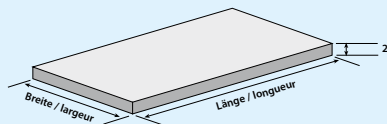

KUNSTGLAS · VERRE ARTIFICIEL

Kunstglas reflexfrei, 2 mm
verre artificiel antireflet, 2 mm