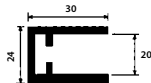

Profile für Flachplatten 20 mm
Profilés pour plaques plates 20 mm

Artikel-Bezeichnung Description d'article	Art.-Nr. No d'article	Länge mm Longueur mm	UVP/Stk. PVC/pce
Rahmenprofil aus Alu Profilé d'encadrement en alu	3170.310	2000	19.95
	3170.325	6000	59.90