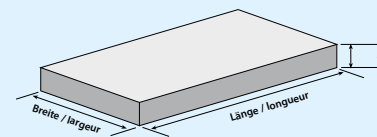

Kunstglas flach, 2,5 mm
Verre artificiel plat, 2,5 mm

Art.-Nr. No d'article	Farbe Couleur	Länge mm Longueur mm	Breite mm Largeur mm	UVP/Stk. PVC/pce
3120.015	glasklar / clair	500	1000	19.95
3120.010	glasklar / clair	1000	1000	37.90
3120.005	glasklar / clair	2000	1000	74.90
3120.094	milch / opale	500	1000	19.95
3120.095	milch / opale	1000	1000	37.90
3120.096	milch / opale	2000	1000	74.90

KUNSTGLAS · VERRE ARTIFICIEL

Kunstglas flach, 5,0 mm
Verre artificiel plat, 5,0 mm

Art.-Nr. No d'article	Farbe Couleur	Länge mm Longueur mm	Breite mm Largeur mm	UVP/Stk. PVC/pce
3120.030	glasklar / clair	500	1000	32.90
3120.025	glasklar / clair	1000	1000	64.90
3120.020	glasklar / clair	2000	1000	139.00
3120.027	milch / opale	500	1000	32.90
3120.028	milch / opale	1000	1000	64.90
3120.029	milch / opale	2000	1000	139.00