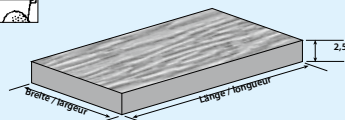

Art.-Nr. No d'article	Farbe Couleur	Länge mm Longueur mm	Breite mm Largeur mm	UVP/Stk. PVC/pce
3120.077	glasklar / clair	500	1000	19.95
3120.078	glasklar / clair	1000	1000	37.90
3120.079	glasklar / clair	2000	1000	74.90
3120.091	braun / brun	500	1000	19.95
3120.092	braun / brun	1000	1000	37.90
3120.093	braun / brun	2000	1000	74.90