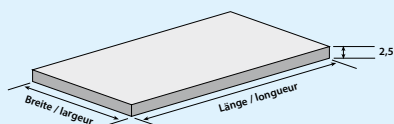

Kunstglas flach, 2,5 mm
Verre artificiel plat, 2,5 mm