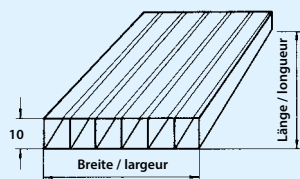

Polycarbonat Doppelstegplatten
glasklar, 10 mm
Plaques doubles à alvéoles, transparent, 10 mm

Art.-Nr. No d'article	Farbe Couleur	Länge mm Longueur mm	Breite mm Largeur mm	UVP/Stk. PVC/pce
3200.053	glasklar / transparent	2000	2100	199.00
3200.050	glasklar / transparent	3000	2100	299.00
3200.045	glasklar / transparent	6000	2100	599.00