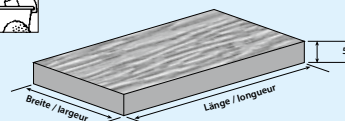

Art.-Nr. No d'article	Farbe Couleur	Länge mm Longueur mm	Breite mm Largeur mm	UVP/Stk. PVC/pce
3120.032	braun / brun	500	1000	32.90
3120.033	braun / brun	1000	1000	64.90
3120.034	braun / brun	2000	1000	139.00
3120.047	glasklar / clair	500	1000	32.90
3120.048	glasklar / clair	1000	1000	64.90
3120.049	glasklar / clair	2000	1000	139.00