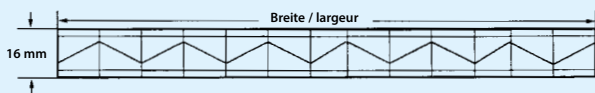

Polycarbonat 7-fach, glasklar, 16 mm, UV-vergütet
Plaques structure 7-fois, transparent, 16 mm, avec protection UV

Art.-Nr. No d'article	Farbe Couleur	Länge mm Longueur mm	Breite mm Largeur mm	UVP/Stk. PVC/pce
3200.213	glasklar / transparent	2000	2100	295.00
3200.210	glasklar / transparent	3000	2100	449.00
3200.205	glasklar / transparent	6000	2100	899.00