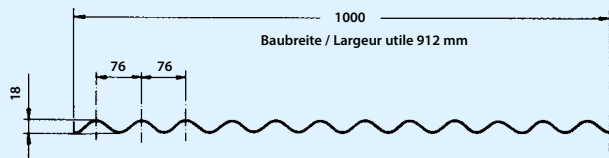

Bitumen / *Bitumes*

POLYESTERPLATTEN

PLAQUES EN POLYESTER

Polyesterplatten 76/18
Plaques en polyester 76/18 375 g

Art.-Nr. No d'article	Farbe Couleur	Länge mm Longueur mm	Breite mm Largeur mm	UVP/Stk. PVC/pce
3000.045	natur / nature	1000	1000	13.95
3000.050	natur / nature	1500	1000	20.90
3000.055	natur / nature	2000	1000	26.90
3000.060	natur / nature	2500	1000	33.90
3000.064	grün / vert	1000	1000	13.95
3000.065	grün / vert	1500	1000	20.90
3000.070	grün / vert	2000	1000	26.90
3000.075	grün / vert	2500	1000	33.90
3000.079	bronze	1000	1000	13.95
3000.080	bronze	1500	1000	20.90
3000.085	bronze	2000	1000	26.90
3000.090	bronze	2500	1000	33.90