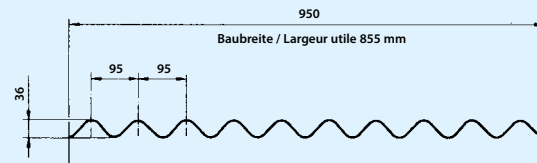

Befestigungsmaterial für Wellplatten
Matériel de fixation pour plaques ondulées

Artikel-Bezeichnung Description d'article	Art.-Nr. No d'article	Länge mm Longueur mm	UVP/Stk. PVC/pce
Dichtungsstreifen S 70/18 Bande d'étanchéité S 70/18	3400.018	1050	4.50
Dichtungsstreifen 76/18 Bande d'étanchéité 76/18	3400.036	850	4.50
Artikel-Bezeichnung Description d'article	Art.-Nr. No d'article	Inhalt Capacité	UVP/Stk. PVC/pce
PVC-Kleber Colle pour PVC	0871.610	250 ml	21.90

Onduline Bitumen-Wellplatten, Wellung 95/36
Onduline plaques ondulées en bitumen, Ondulation 95/36

Art.-Nr. No d'article	Farbe Couleur	Länge mm Longueur mm	Breite mm Largeur mm	UVP/Stk. PVC/pce
3150.022	braun / brun	2000	855	23.90
3150.024	grün / vert	2000	855	23.90
3150.023	rot / rot	2000	855	23.90
3150.021	schwarz / noir	2000	855	23.90

Tipp:
Möchten Sie transparente Elemente in Ihre Bitumen-Bedachung einbauen?
Passende Elemente hierfür finden Sie auf der Seite 4 (Polyesterplatten 95/37).

Conseil:
Vous souhaitez installer des éléments transparents dans votre toiture en bitume ?
Les éléments appropriés se trouvent à la page 4 (plaques en polyester 95/37).