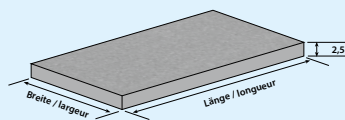

KUNSTGLAS · VERRE ARTIFICIEL

Kunstglas strukturiert, 2,5 mm
Verre artificiel structuré, 2,5 mm

Art.-Nr. No d'article	Farbe Couleur	Länge mm Longueur mm	Breite mm Largeur mm	UVP/Stk. PVC/pce
3120.060	glasklar / clair	500	1000	19.95
3120.055	glasklar / clair	1000	1000	37.90
3120.050	glasklar / clair	2000	1000	74.90