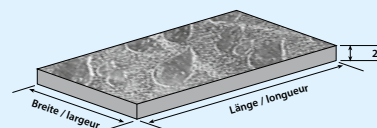

Kunstglas Tropfen, 2,5 mm
Verre artificiel «Tropfen», 2,5 mm