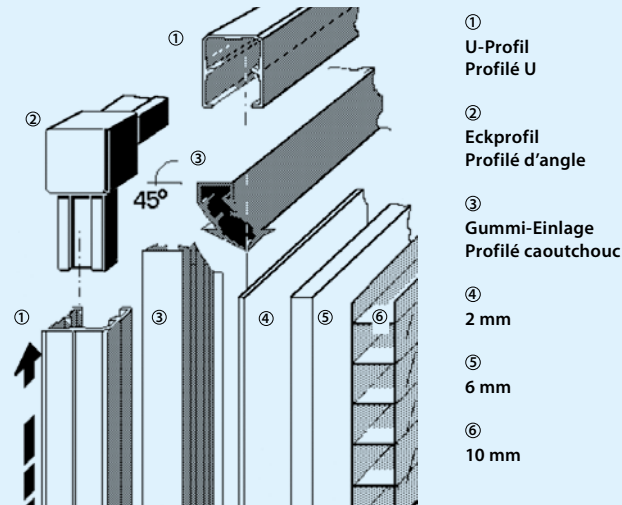

Profile für Flachplatten 20 mm
Profilés pour plaques plates 20 mm

Artikel-Bezeichnung Description d'article	Art.-Nr. No d'article	Länge mm Longueur mm	UVP/Stk. PVC/pce
Rahmenprofil aus Alu Profilé d'encadrement en alu	3170.310	2000	19.95
	3170.325	6000	59.90

Winkelprofile
Profilés cornières

Artikel-Bezeichnung Description d'article	Art.-Nr. No d'article	Länge mm Longueur mm	UVP/lm PVC/lm
Winkelprofile Alu, gleichschenkelig Profilé cornières alu, à ailes égales alu	0728.542	50/50/2	12.95

Lagerlänge / Longueur
ca. 6000 mm

Universalprofil aus Alu, zu Flachplatten 2–10 mm
Profilé universel en alu, pour plaques de 2–10 mm

- ① U-Profil
  Profilé U
- ② Eckprofil
  Profilé d'angle
- ③ Gummi-Einlage
  Profilé caoutchouc
- ④ 2 mm
- ⑤ 6 mm
- ⑥ 10 mm

Artikel-Bezeichnung Description d'article	Art.-Nr. No d'article	Länge mm Longueur mm	UVP/Stk. PVC/pce
U-Universalprofil 2–10 mm, inkl. Gummieinlage Profilé universel U 2–10 mm, incl. caoutchouc	3160.110	475	12.50
	3160.111	975	17.50
	3160.112	1975	27.90
Eckprofil Profilé d'angle Set à 4 Stk./pces	3160.119	PC	7.50